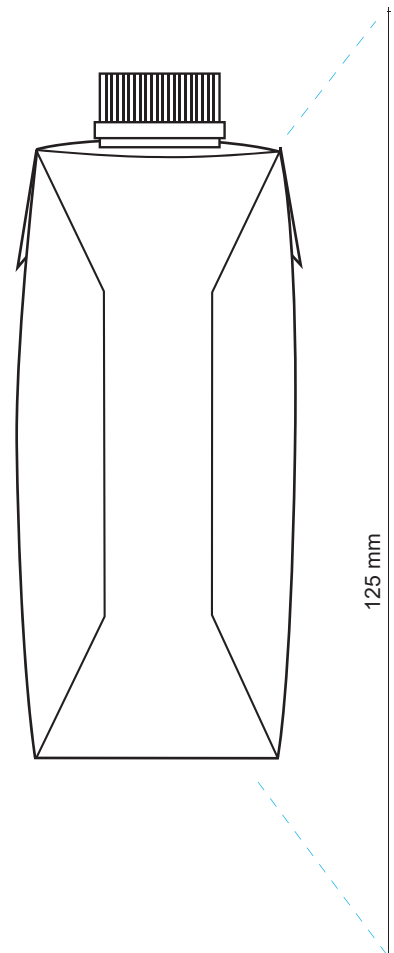

330 ml Tetra Prisma

Water, mineralised

330 ml Tetra Prisma

Water, mineralised

Deckel
Frei von Text

Unterseite
blanko

330 ml Tetra Prisma

Water, mineralised

125 mm

Deckel
Frei von Text

Unterseite
blanko

330 ml Tetra Prisma

Water, mineralised

Deckel
Frei von Text

Unterseite
blanko

330 ml Tetra Prisma

Water, mineralised

125 mm

Deckel
Frei von Text

Unterseite
blanko