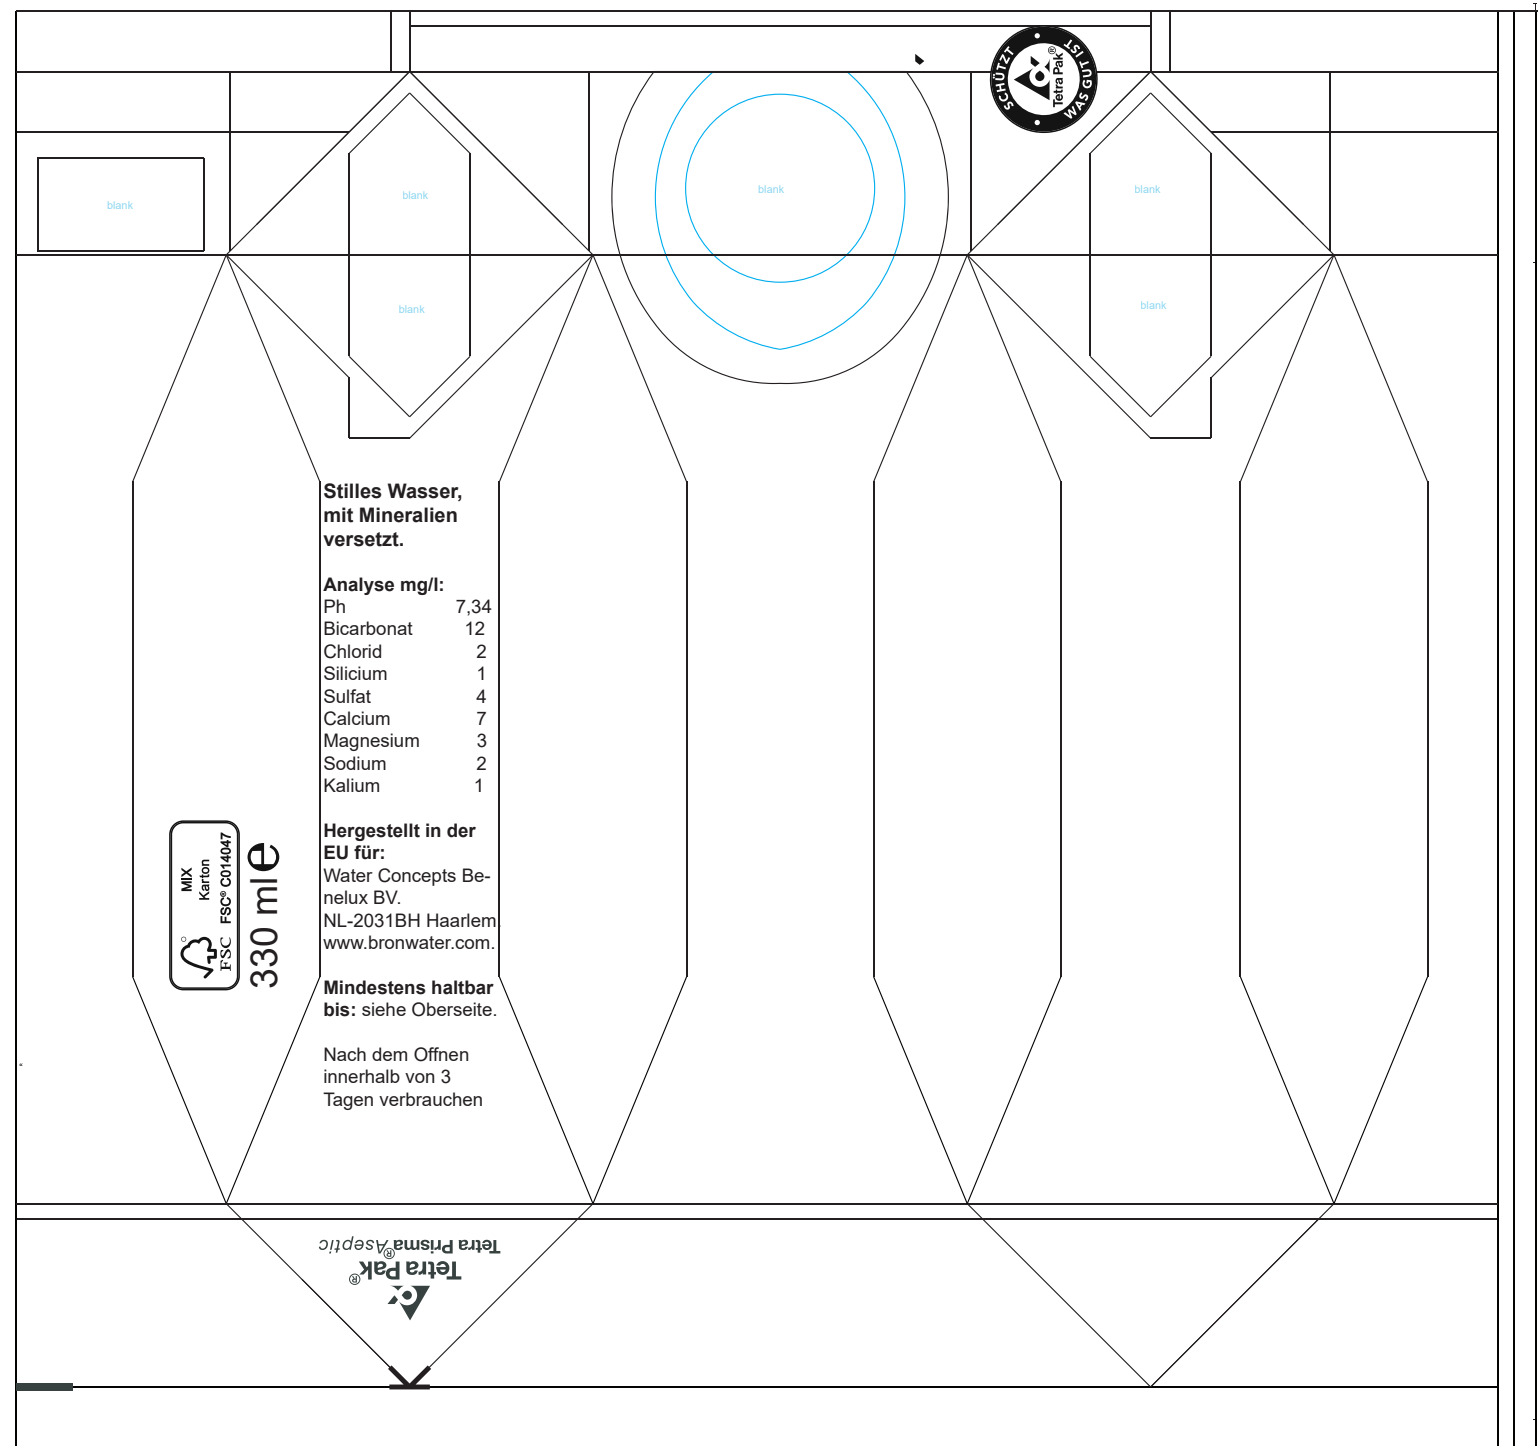

330 ml Tetra Prisma

Water, mineralised

330 ml Tetra Prisma

Water, mineralised

Deckel
Frei von Text

Unterseite
blanko

330 ml Tetra Prisma

Water, mineralised

125 mm

Deckel
Frei von Text

Unterseite
blanko

330 ml Tetra Prisma

Water, mineralised

Deckel
Frei von Text

Unterseite
blanko

330 ml Tetra Prisma

Water, mineralised

125 mm

Deckel
Frei von Text

Unterseite
blanko