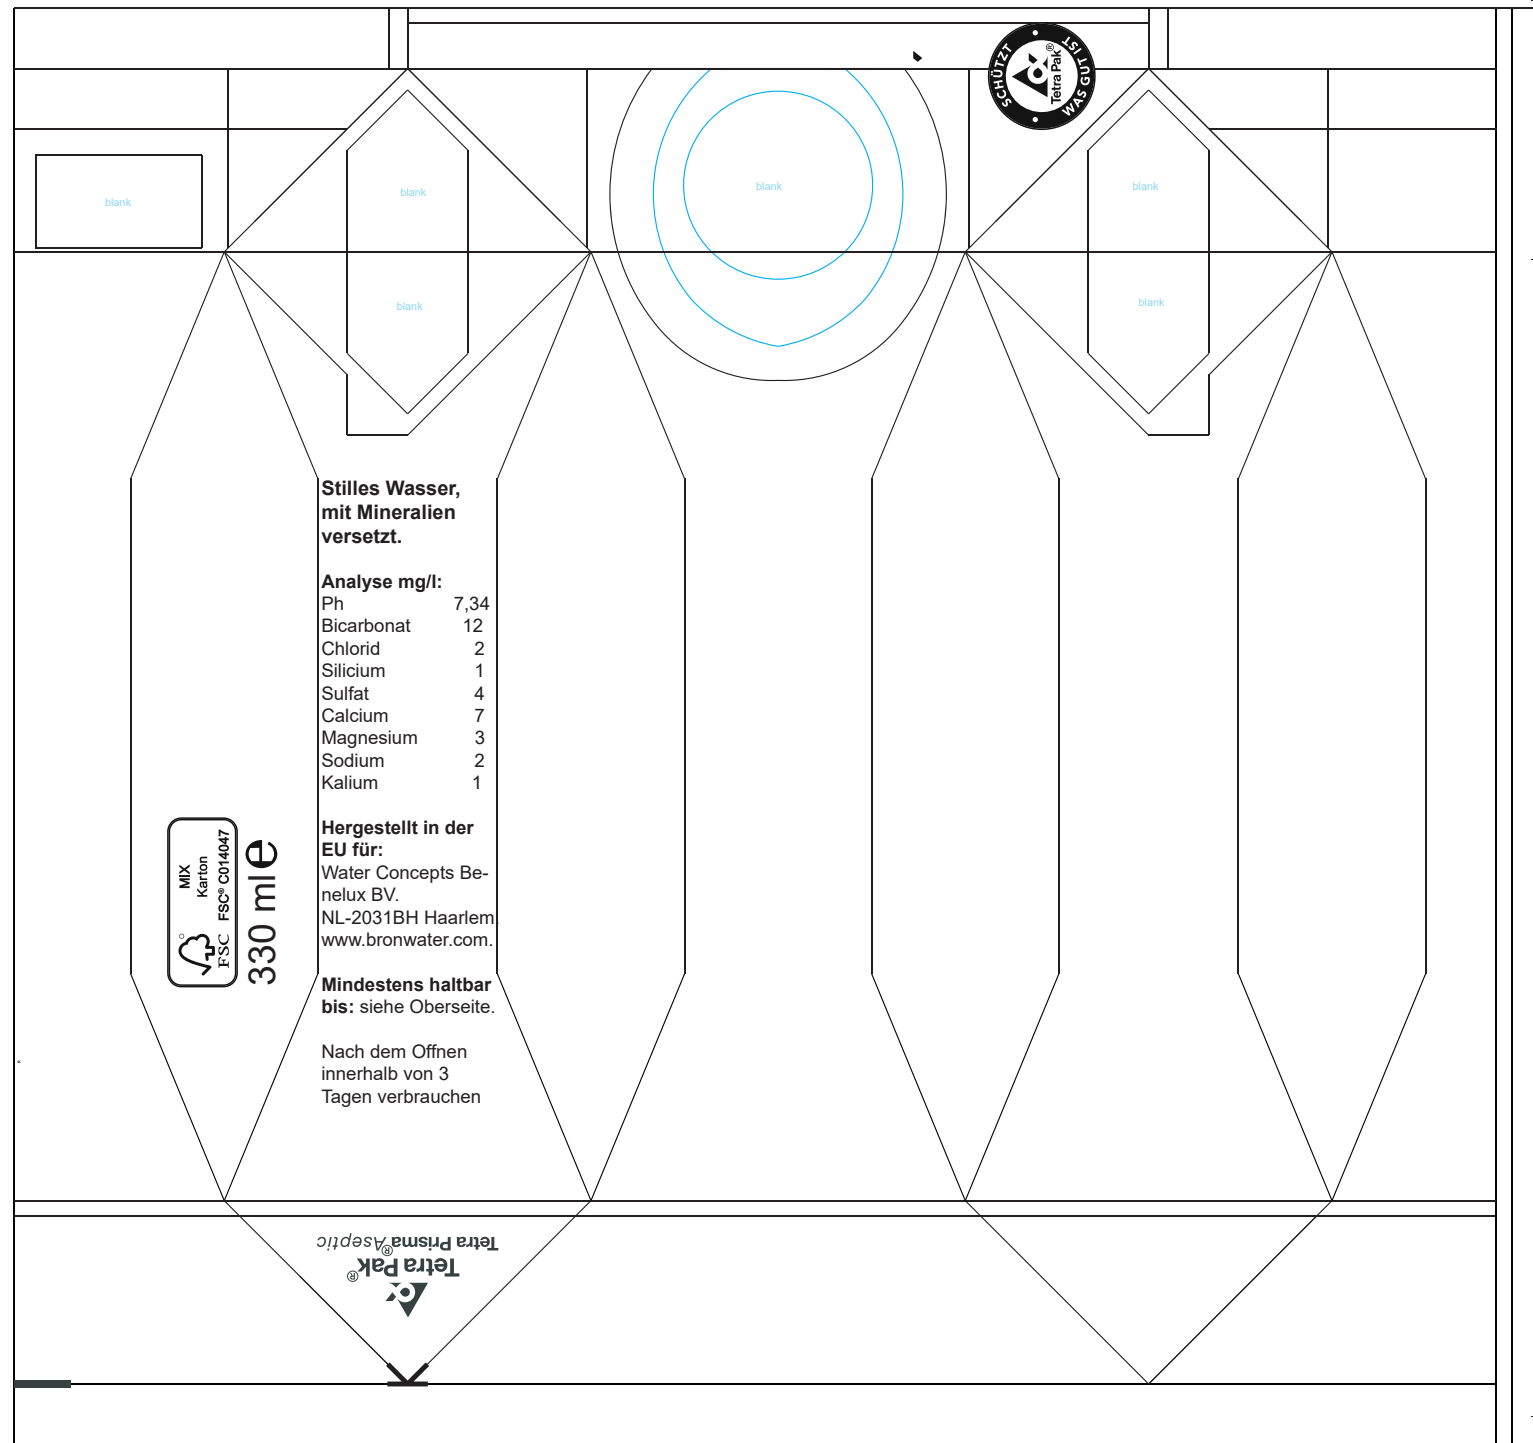

330 ml Tetra Prisma

Water, mineralised

330 ml Tetra Prisma

Water, mineralised

Deckel
Frei von Text

Unterseite
blanko

330 ml Tetra Prisma

Water, mineralised

125 mm

Deckel
Frei von Text

Unterseite
blanko

330 ml Tetra Prisma

Water, mineralised

Deckel
Frei von Text

Unterseite
blanko

330 ml Tetra Prisma

Water, mineralised

125 mm

Deckel
Frei von Text

Unterseite
blanko