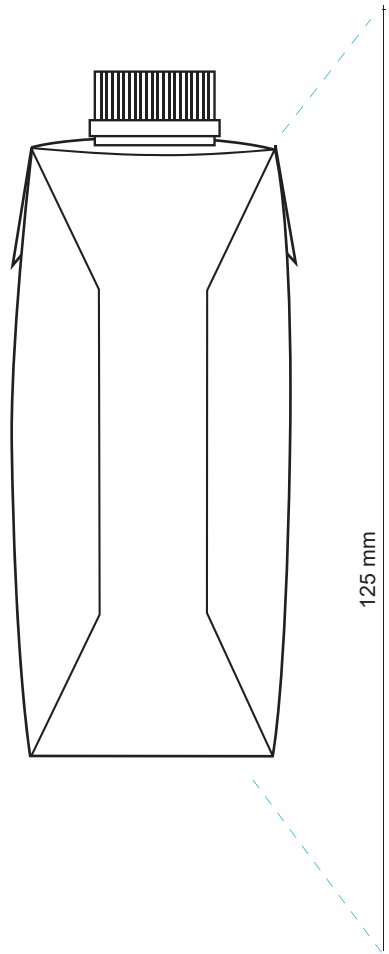

330 ml Tetra Prisma

Water, mineralised

330 ml Tetra Prisma

Water, mineralised

Deckel
Frei von Text

Unterseite
blanko

330 ml Tetra Prisma

Water, mineralised

125 mm

Deckel
Frei von Text

Unterseite
blanko

330 ml Tetra Prisma

Water, mineralised

Deckel
Frei von Text

Unterseite
blanko

330 ml Tetra Prisma

Water, mineralised

125 mm

Deckel
Frei von Text

Unterseite
blanko