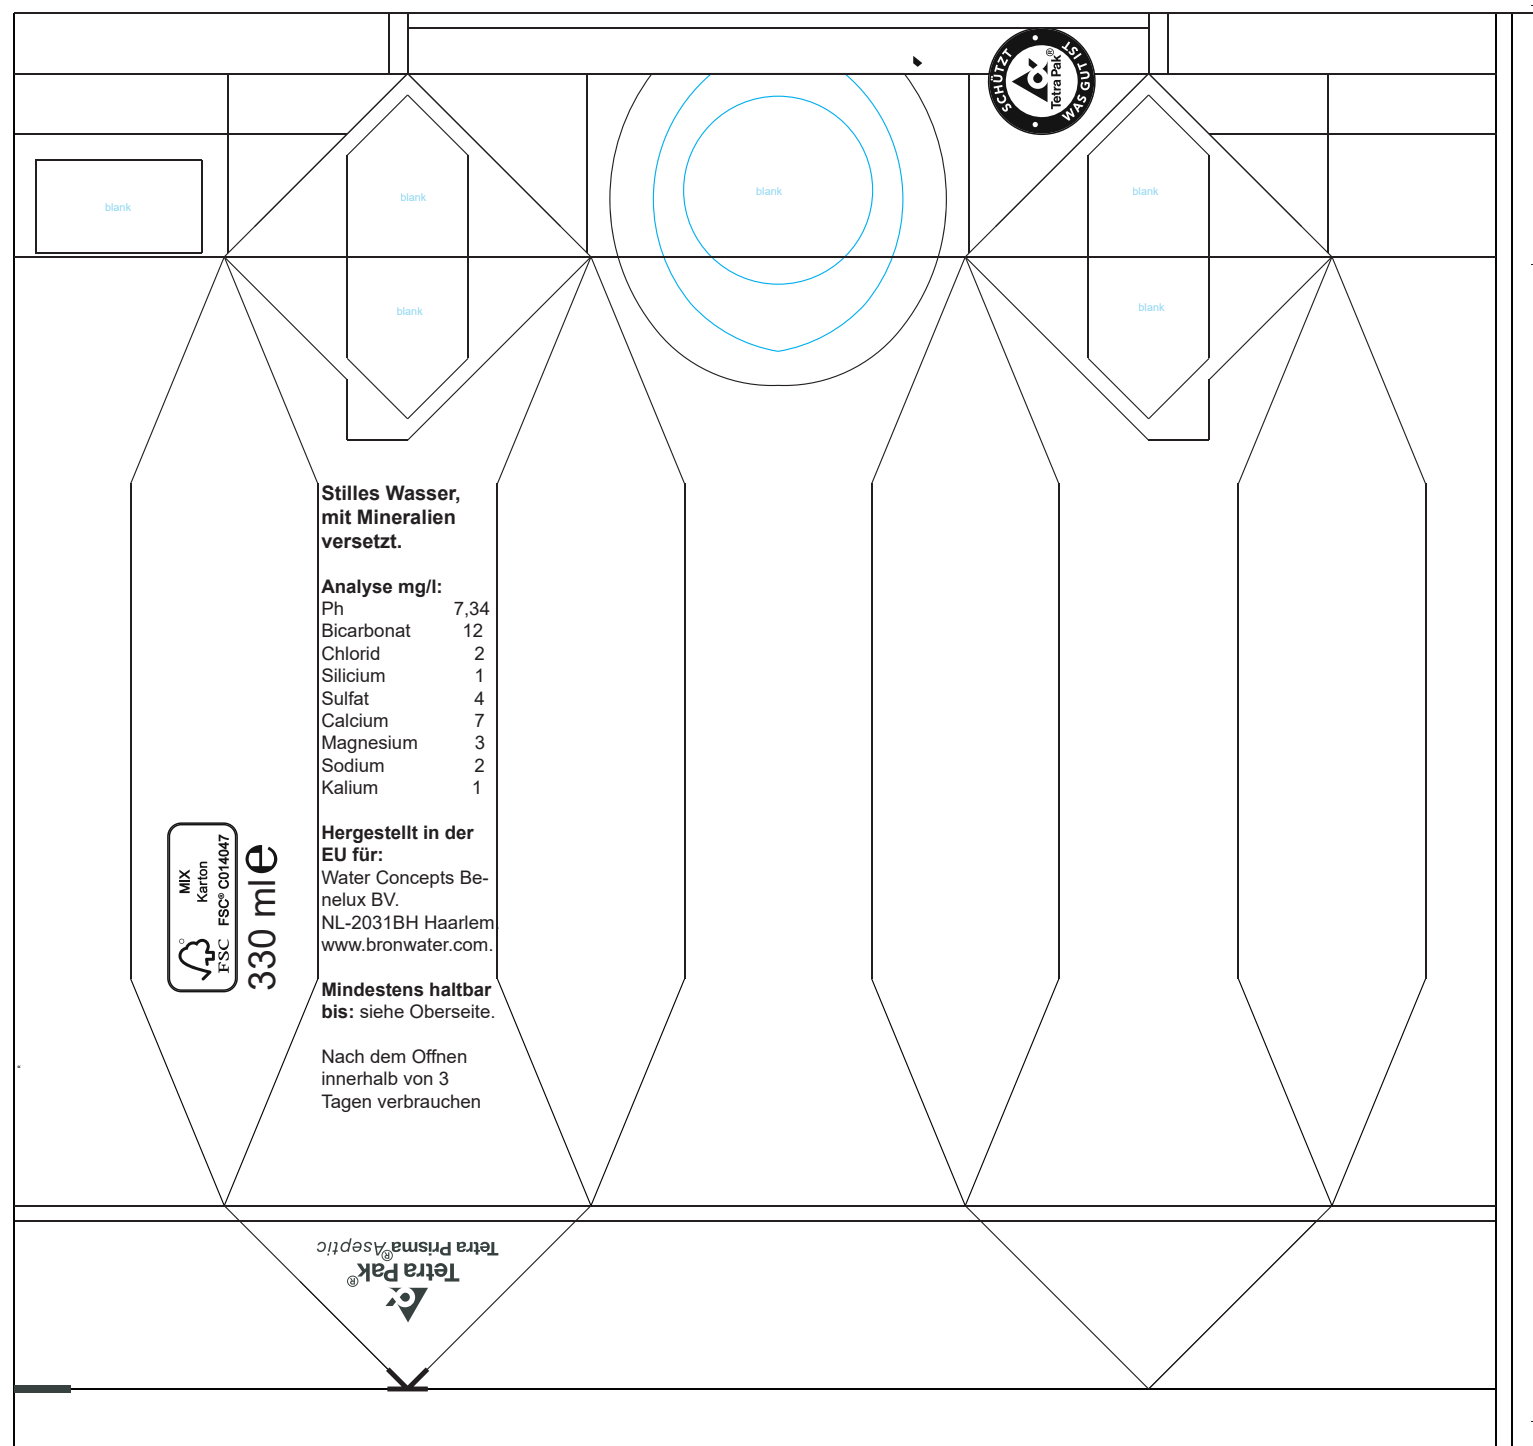

330 ml Tetra Prisma

Water, mineralised

330 ml Tetra Prisma

Water, mineralised

Deckel
Frei von Text

Unterseite
blanko

330 ml Tetra Prisma

Water, mineralised

125 mm

Deckel
Frei von Text

Unterseite
blanko

330 ml Tetra Prisma

Water, mineralised

Deckel
Frei von Text

Unterseite
blanko

330 ml Tetra Prisma

Water, mineralised

125 mm

Deckel
Frei von Text

Unterseite
blanko