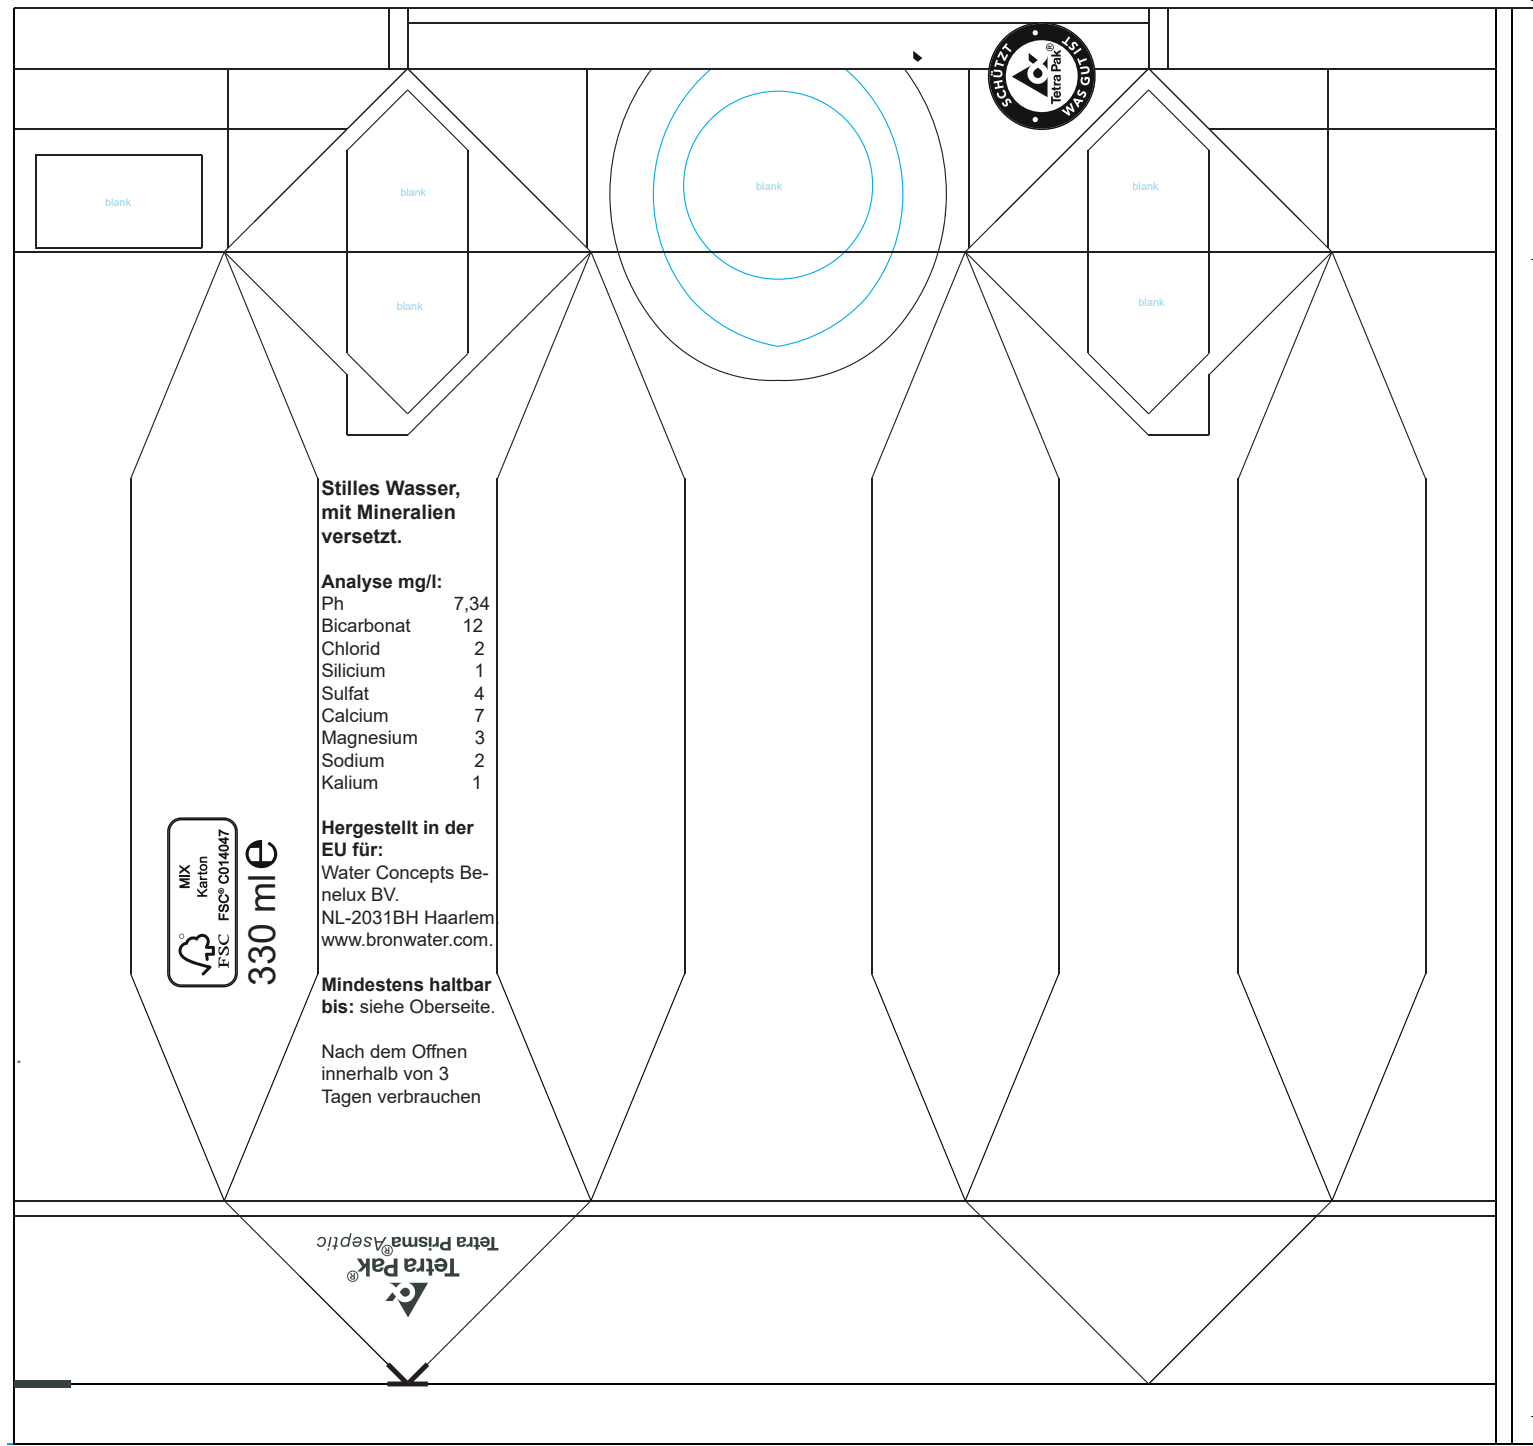

330 ml Tetra Prisma

Water, mineralised

330 ml Tetra Prisma

Water, mineralised

Deckel
Frei von Text

Unterseite
blanko

330 ml Tetra Prisma

Water, mineralised

125 mm

Deckel
Frei von Text

Unterseite
blanko

330 ml Tetra Prisma

Water, mineralised

Deckel
Frei von Text

Unterseite
blanko

330 ml Tetra Prisma

Water, mineralised

125 mm

Deckel
Frei von Text

Unterseite
blanko