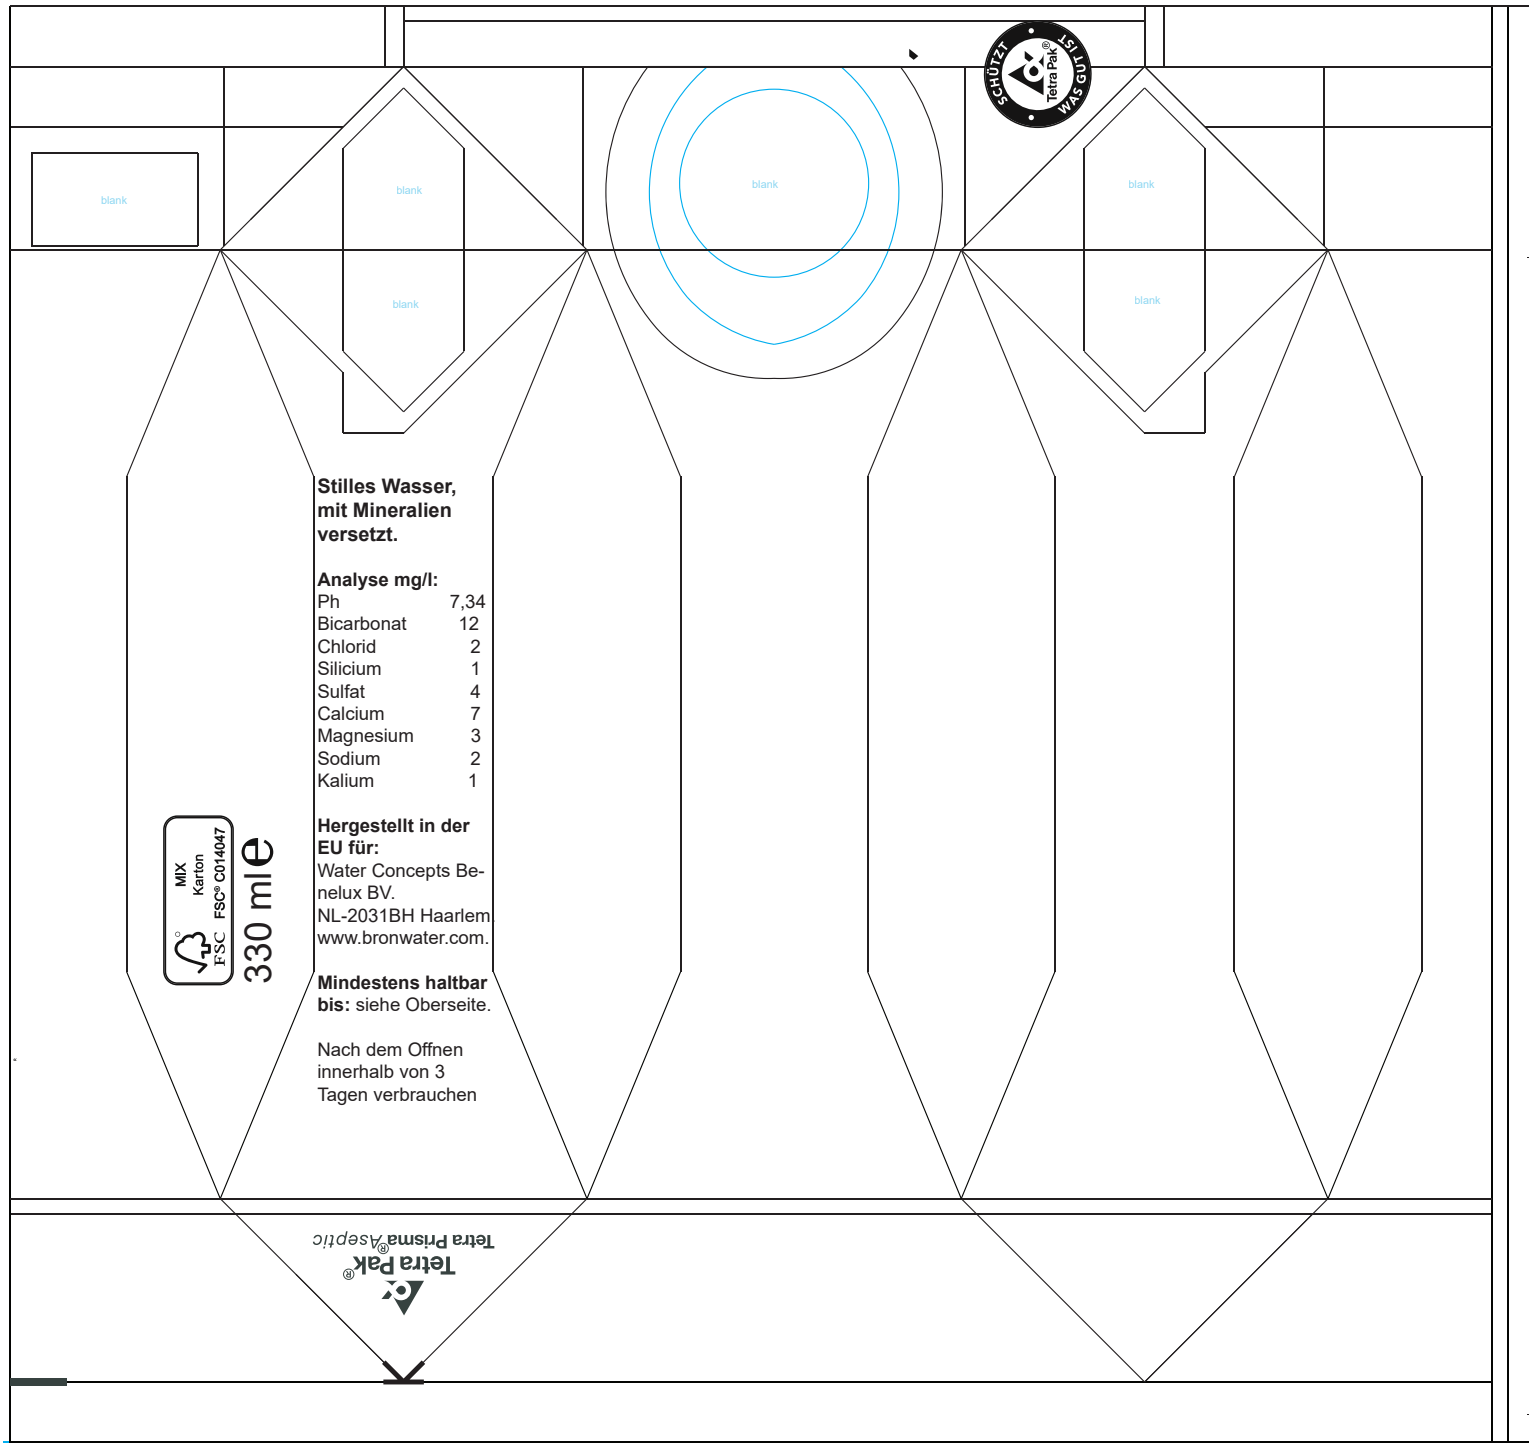

330 ml Tetra Prisma

Water, mineralised

330 ml Tetra Prisma

Water, mineralised

Deckel
Frei von Text

Unterseite
blanko

330 ml Tetra Prisma

Water, mineralised

125 mm

Deckel
Frei von Text

Unterseite
blanko

330 ml Tetra Prisma

Water, mineralised

Deckel
Frei von Text

Unterseite
blanko

330 ml Tetra Prisma

Water, mineralised

125 mm

Deckel
Frei von Text

Unterseite
blanko